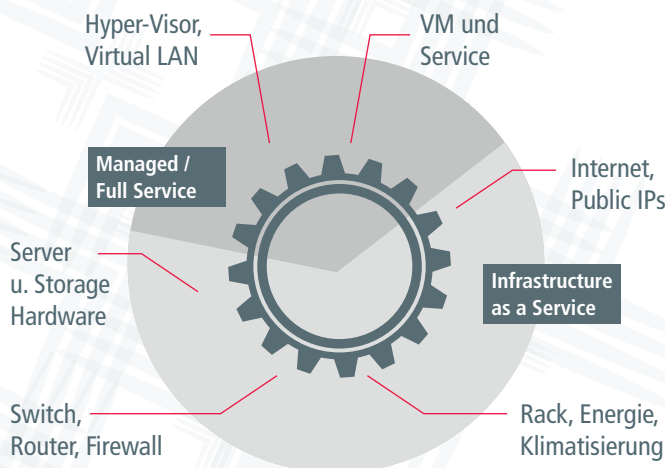

Sprechen Sie uns auf die Auslagerung Ihrer IT in das Makro Factory Rechenzentrum in Karlsruhe an.

Ihr Vertriebsteam der Makro Factory
+49 721 97 00 30
info@makrofactory.com

makrofactory
strategies for a virtual world